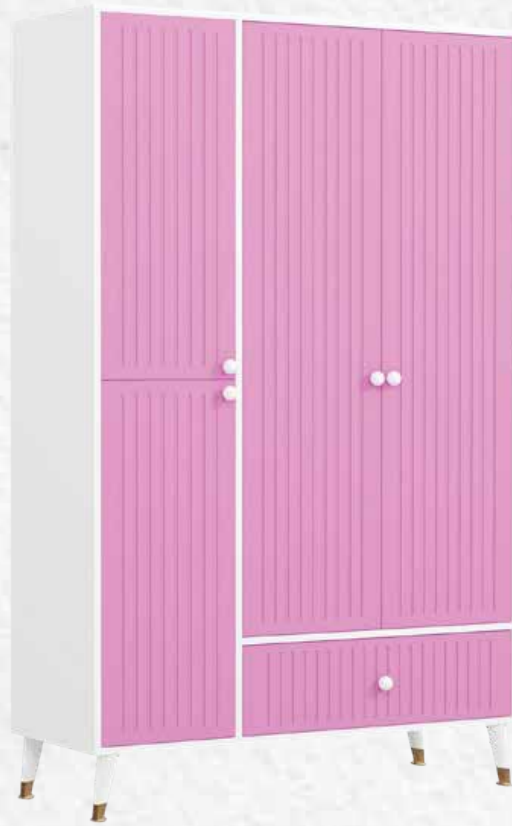

Barok

Sonoma

White

Blue

Pink

Anthracite

	Width/ cm	Length / cm	Height / cm	Peck / m ³	Weight / kg
Product Size	97	200	150	2,91	-
Bed Size	90	190	-	-	-
Materials Box	13	46	17	0,01	-

BERLIN