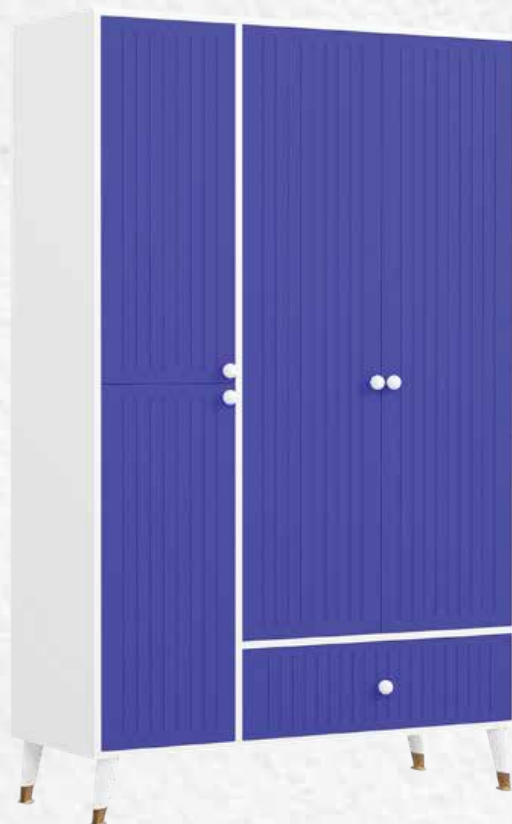

Barok

Sonoma

White

Blue

Pink

Anthracite

	Width/ cm	Length / cm	Height / cm	Peck / m ³	Weight / kg
Product Size	97	200	150	2,91	-
Bed Size	90	190	-	-	-
Materials Box	13	46	17	0,01	-

BERLIN